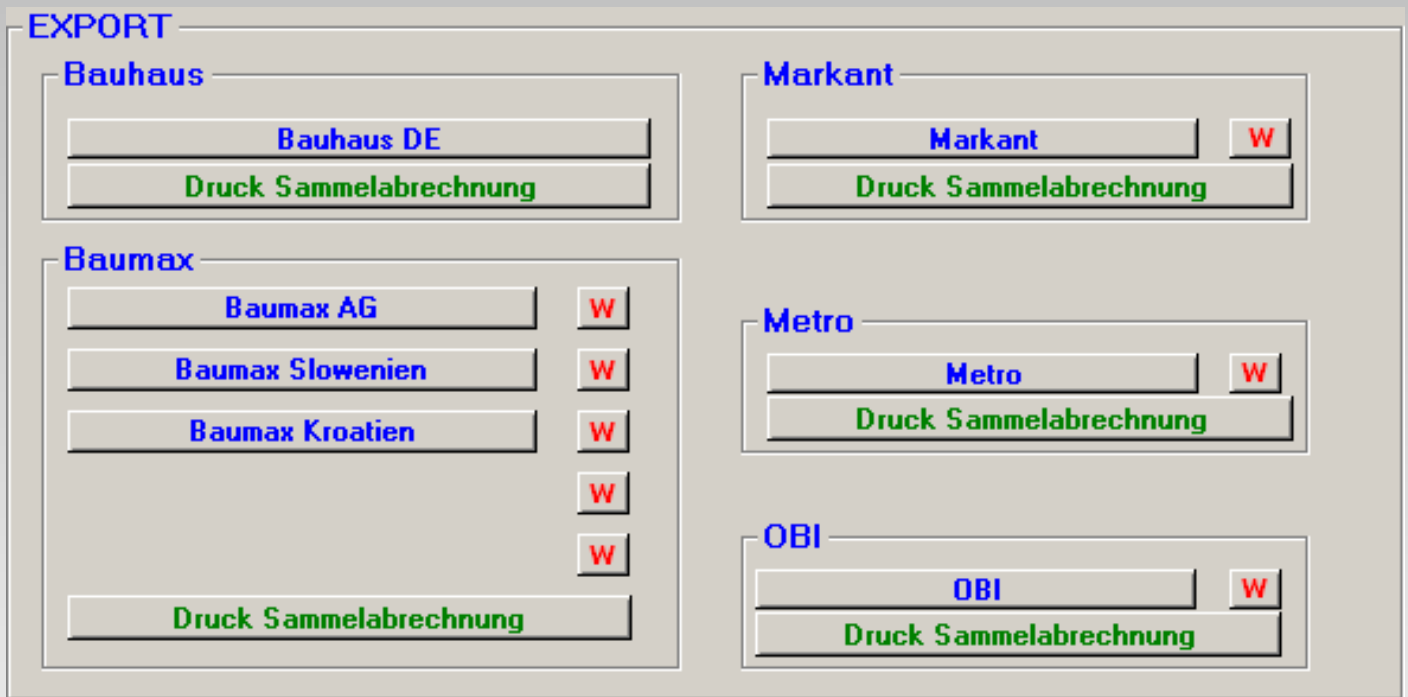

# EDIFACT - Kein Problem für Sie!

Sie wollen oder müssen  
EDIFACT benutzen...?

Sie suchen eine unkomplizierte  
EDIFACT Schnittstelle...?

- Einfachste Übergabe der Edifactdaten
- Alle relevanten Daten wie z.B. GLN, EAN, usw. werden hinterlegt
- Ihre Daten werden per FTP oder E-Mail ans C-Center versendet.
- Das C-Center wandelt Ihre Daten ins EDIFACT-Format um und versendet diese automatisch an die Kommunikationsadresse
- Zusatzmodul „EDIFACT-INVOIC“ für 42Arthur / 42ERP