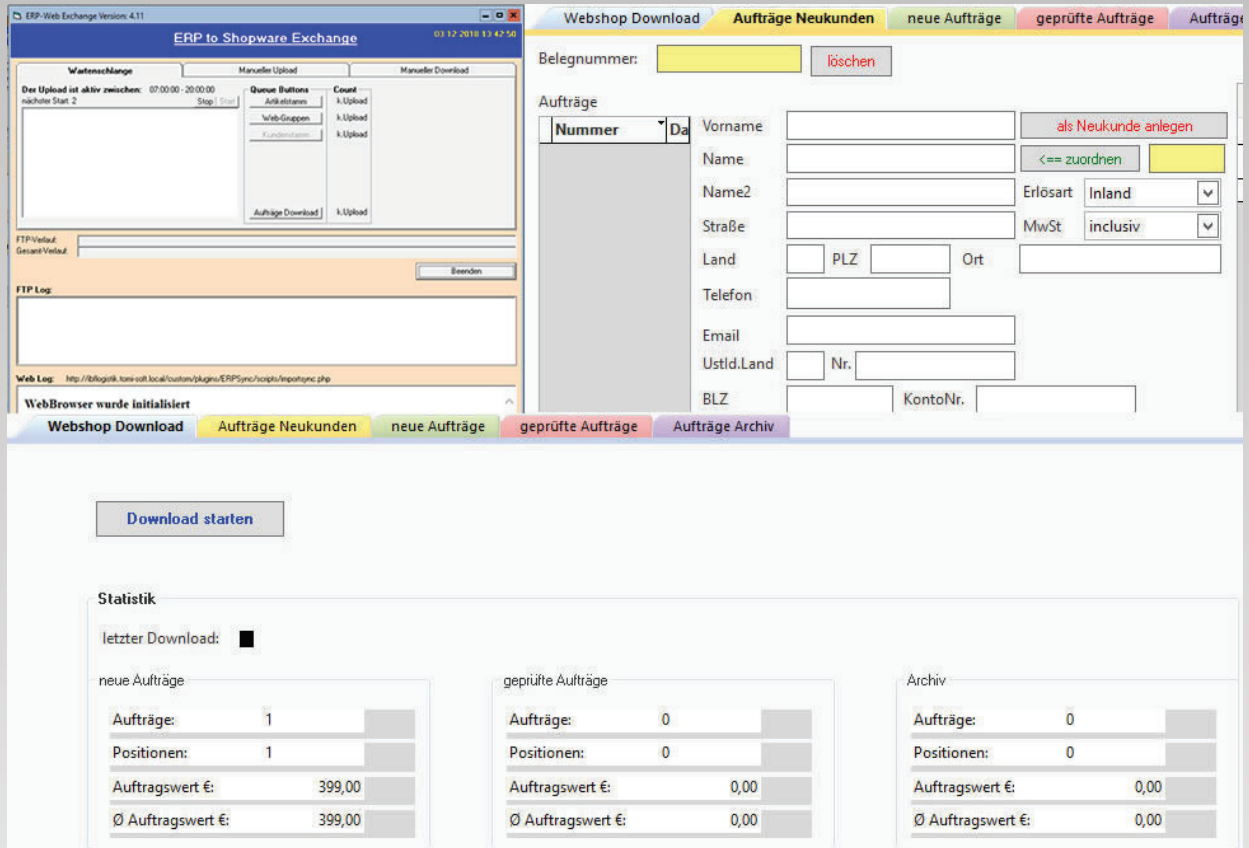

## Shopware-Connector für 42ERP/42Arthur

Pflegen Sie ihre Daten direkt in der Warenwirtschaft und synchronisieren Sie diese Daten einfach mit Ihrem Shopware Webshop.

Integrierter Shopware-Connector für 42ERP/42Arthur  
selektiver Datenaupload (Artikeldaten, Kategorien, Bilder)

Bilder werden automatisch komprimiert

Datendownload (neue Aufträge)

Webshop-Aufträge werden autom. in 42ERP / 42Arthur eingele-  
sen (vorherige Kontrollmöglichkeit um Fehlbestellungen zu ver-  
meiden)