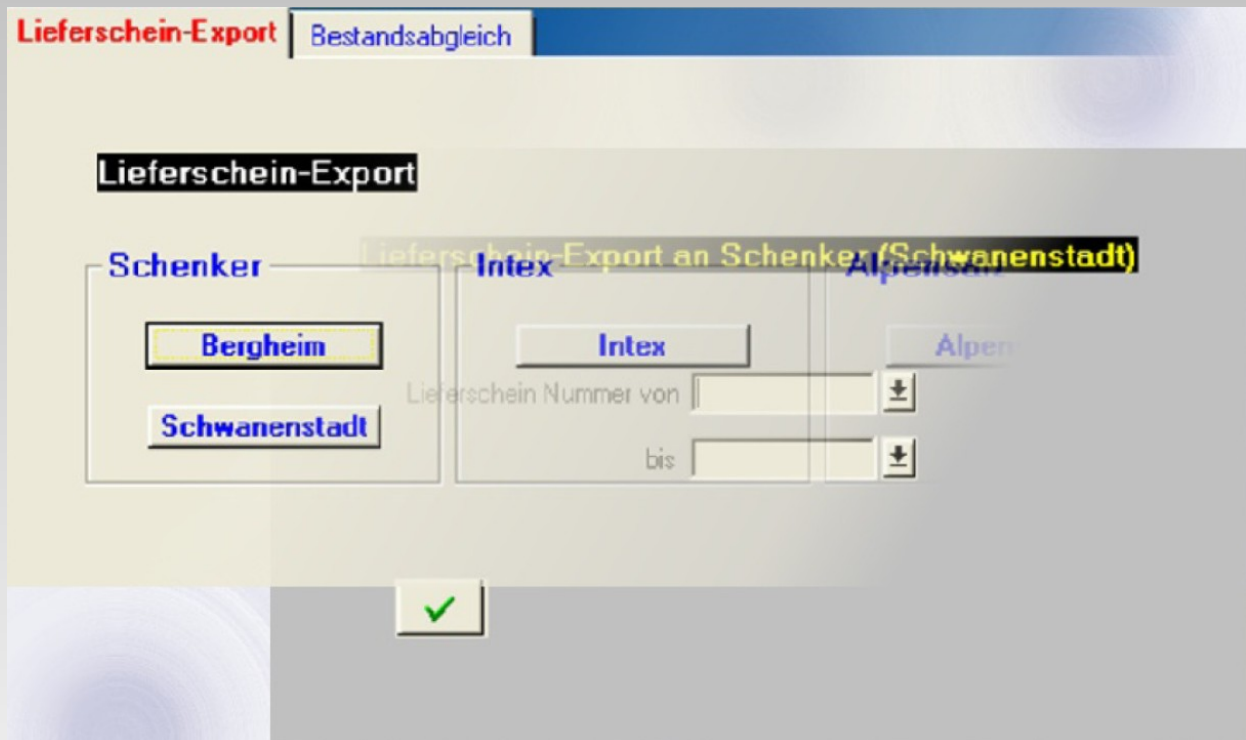

Speditionsexport und es läuft!

Versand - einfach und unkompliziert!

...UPS World-Ship, DHL, TNT, trans-o-flex, uvm...!

...alles unter einem "Hut"!

- flexibel, erweiterbar und einfach!
- Schnittstelle zu fast jeder Spedition möglich
- einfach und zeitsparend!-mit nur einem Modul (pro Spedition)!
- UPS, DHL, TNT, trans-o-flex, Schenker, Dachser, Alpensalz, Intex, GLS, DPD, Häring EasyUp 2, ABX, uvm...
- Zusatzmodul „Speditionsexport“ für 42Arthur / 42ERP**